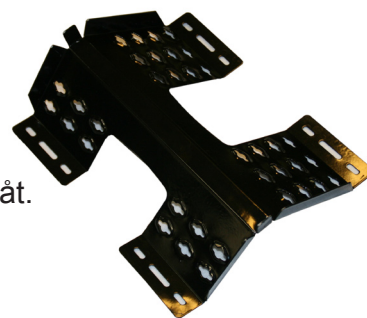

TJB Försäljning AB

tel: 0512-199 59 e-post: info@tjb.se
fax: 0512-196 60 hemsida: www.tjb.se

Godkännande
nr 0085/08