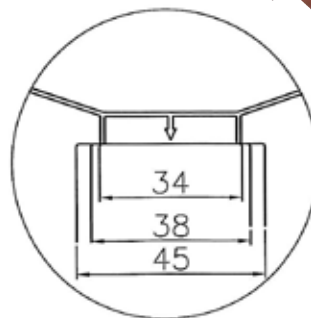

TJB

VENTINOCKTÄTNING

Förnockbräda och kombinoockregel

Nyhet!**Nyhet!**

TJB Ventinocktätning är en dubbelsidig nocktätning som passar alla tvåkupiga takpanneprofiler samt de flesta enkupiga takpanneprofiler.

Tätar och ventilerar.

Används till både träregel samt kombinoockregel.

Ersätter produkten Ventinock.

Enkel montering med spik eller skruv på en traditionell nockregellösning, nockbräda eller nockkläkt i en nockbrädshållare.

På kombinoockregel snäpps Ventinocktätningen fast med ett enkelt handgrepp.

Längd	1 meter
Förpackning	16 st/kartong
Artikelnr	151020, svart
	151030, t-röd

Monterad på kombinoockregel

Monterad på tränoockregel