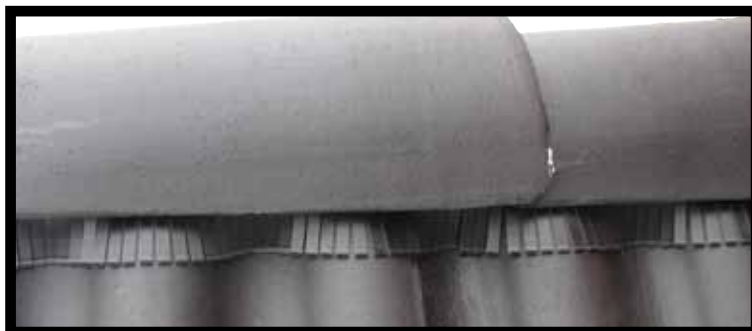

TJB

VENTINOCKTÄTNING

Förnockbräda och kombinoockregel

Nyhet!**Nyhet!**

TJB Ventinocktätning är en dubbelsidig nocktätning som passar alla tvåkupiga takpanneprofiler samt de flesta enkupiga takpanneprofiler.

Tätar och ventilerar.

Används till både träregel samt kombinoockregel.

Ersätter produkten Ventinock.

Enkel montering med spik eller skruv på en traditionell nockregellösning, nockbräda eller nockkläkt i en nockbrädshållare.

På kombinoockregel snäpps Ventinocktätningen fast med ett enkelt handgrepp.

Längd	1 meter
Förpackning	16 st/kartong
Artikelnr	151020, svart
	151030, t-röd

Monterad på kombinoockregel

Monterad på tränoockregel