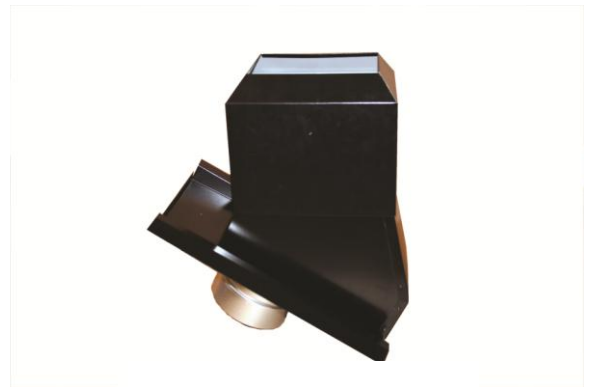

VENTILATIONSHUV

För mekanisk frånluftsventilation

Ventilationshuv i plåt för mekanisk ventilation t ex köksfläkt. Isolerade ventilationshuv var till betongtakpannor (Skandiaprofil) samt lertegelpannor.

Finns i två varianter, standard och exklusiv, ställbara upp till 40 graders taklutning. Ställbar exklusiv har en skyddande kåpa samt galler för att stoppa smådjur.

Rördiameter 125/160 mm. Finns i färgerna svart, t-röd och grå. Brandklass EI 15.

Ventilationshuv Standard:	artnr:
2-kup betong, svart	722720
2-kup betong, t-röd	722730
2 kup betong, grå	722650
2-kup lertegel, t-röd	822630
1-kup lertegel, t-röd	812630