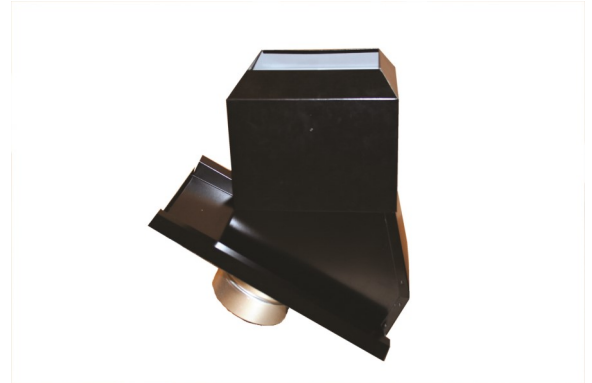

VENTILATIONSHUV

För mekanisk frånluftsventilation

Kondensisolerad ventilationshuv i plåt för mekanisk ventilation t ex köksfläkt.

Modell för två-kupig betong ersätter en takpanna och passar utan formklippning av främre profileringskant.

Modellerna för lertegel ersätter två pannor och kräver formklippning av främre profileringskant.

Finns i två varianter, standard och exklusiv, båda är ställbara upp till 40 graders taklutning. Modell exklusiv har en extra skyddande kåpa med galler för att stoppa smådjur. Rördiameter 160/125 mm. Finns i färgerna svart, t-röd och grå. Brandklass EI 15.

Ventilationshuv, standard

Ventilationshuv, exklusiv

Artikelinformation:

Artnr:	Ventilationshuv, standard:	Artnr:	Ventilationshuv, exklusiv
722720	2-kup betong, svart	722920	2-kup betong, svart
722730	2-kup betong, t-röd	722930	2-kup betong, t-röd
722750	2-kup betong, grå		
822730	2-kup lertegel, t-röd		
812730	1-kup lertegel, t-röd		